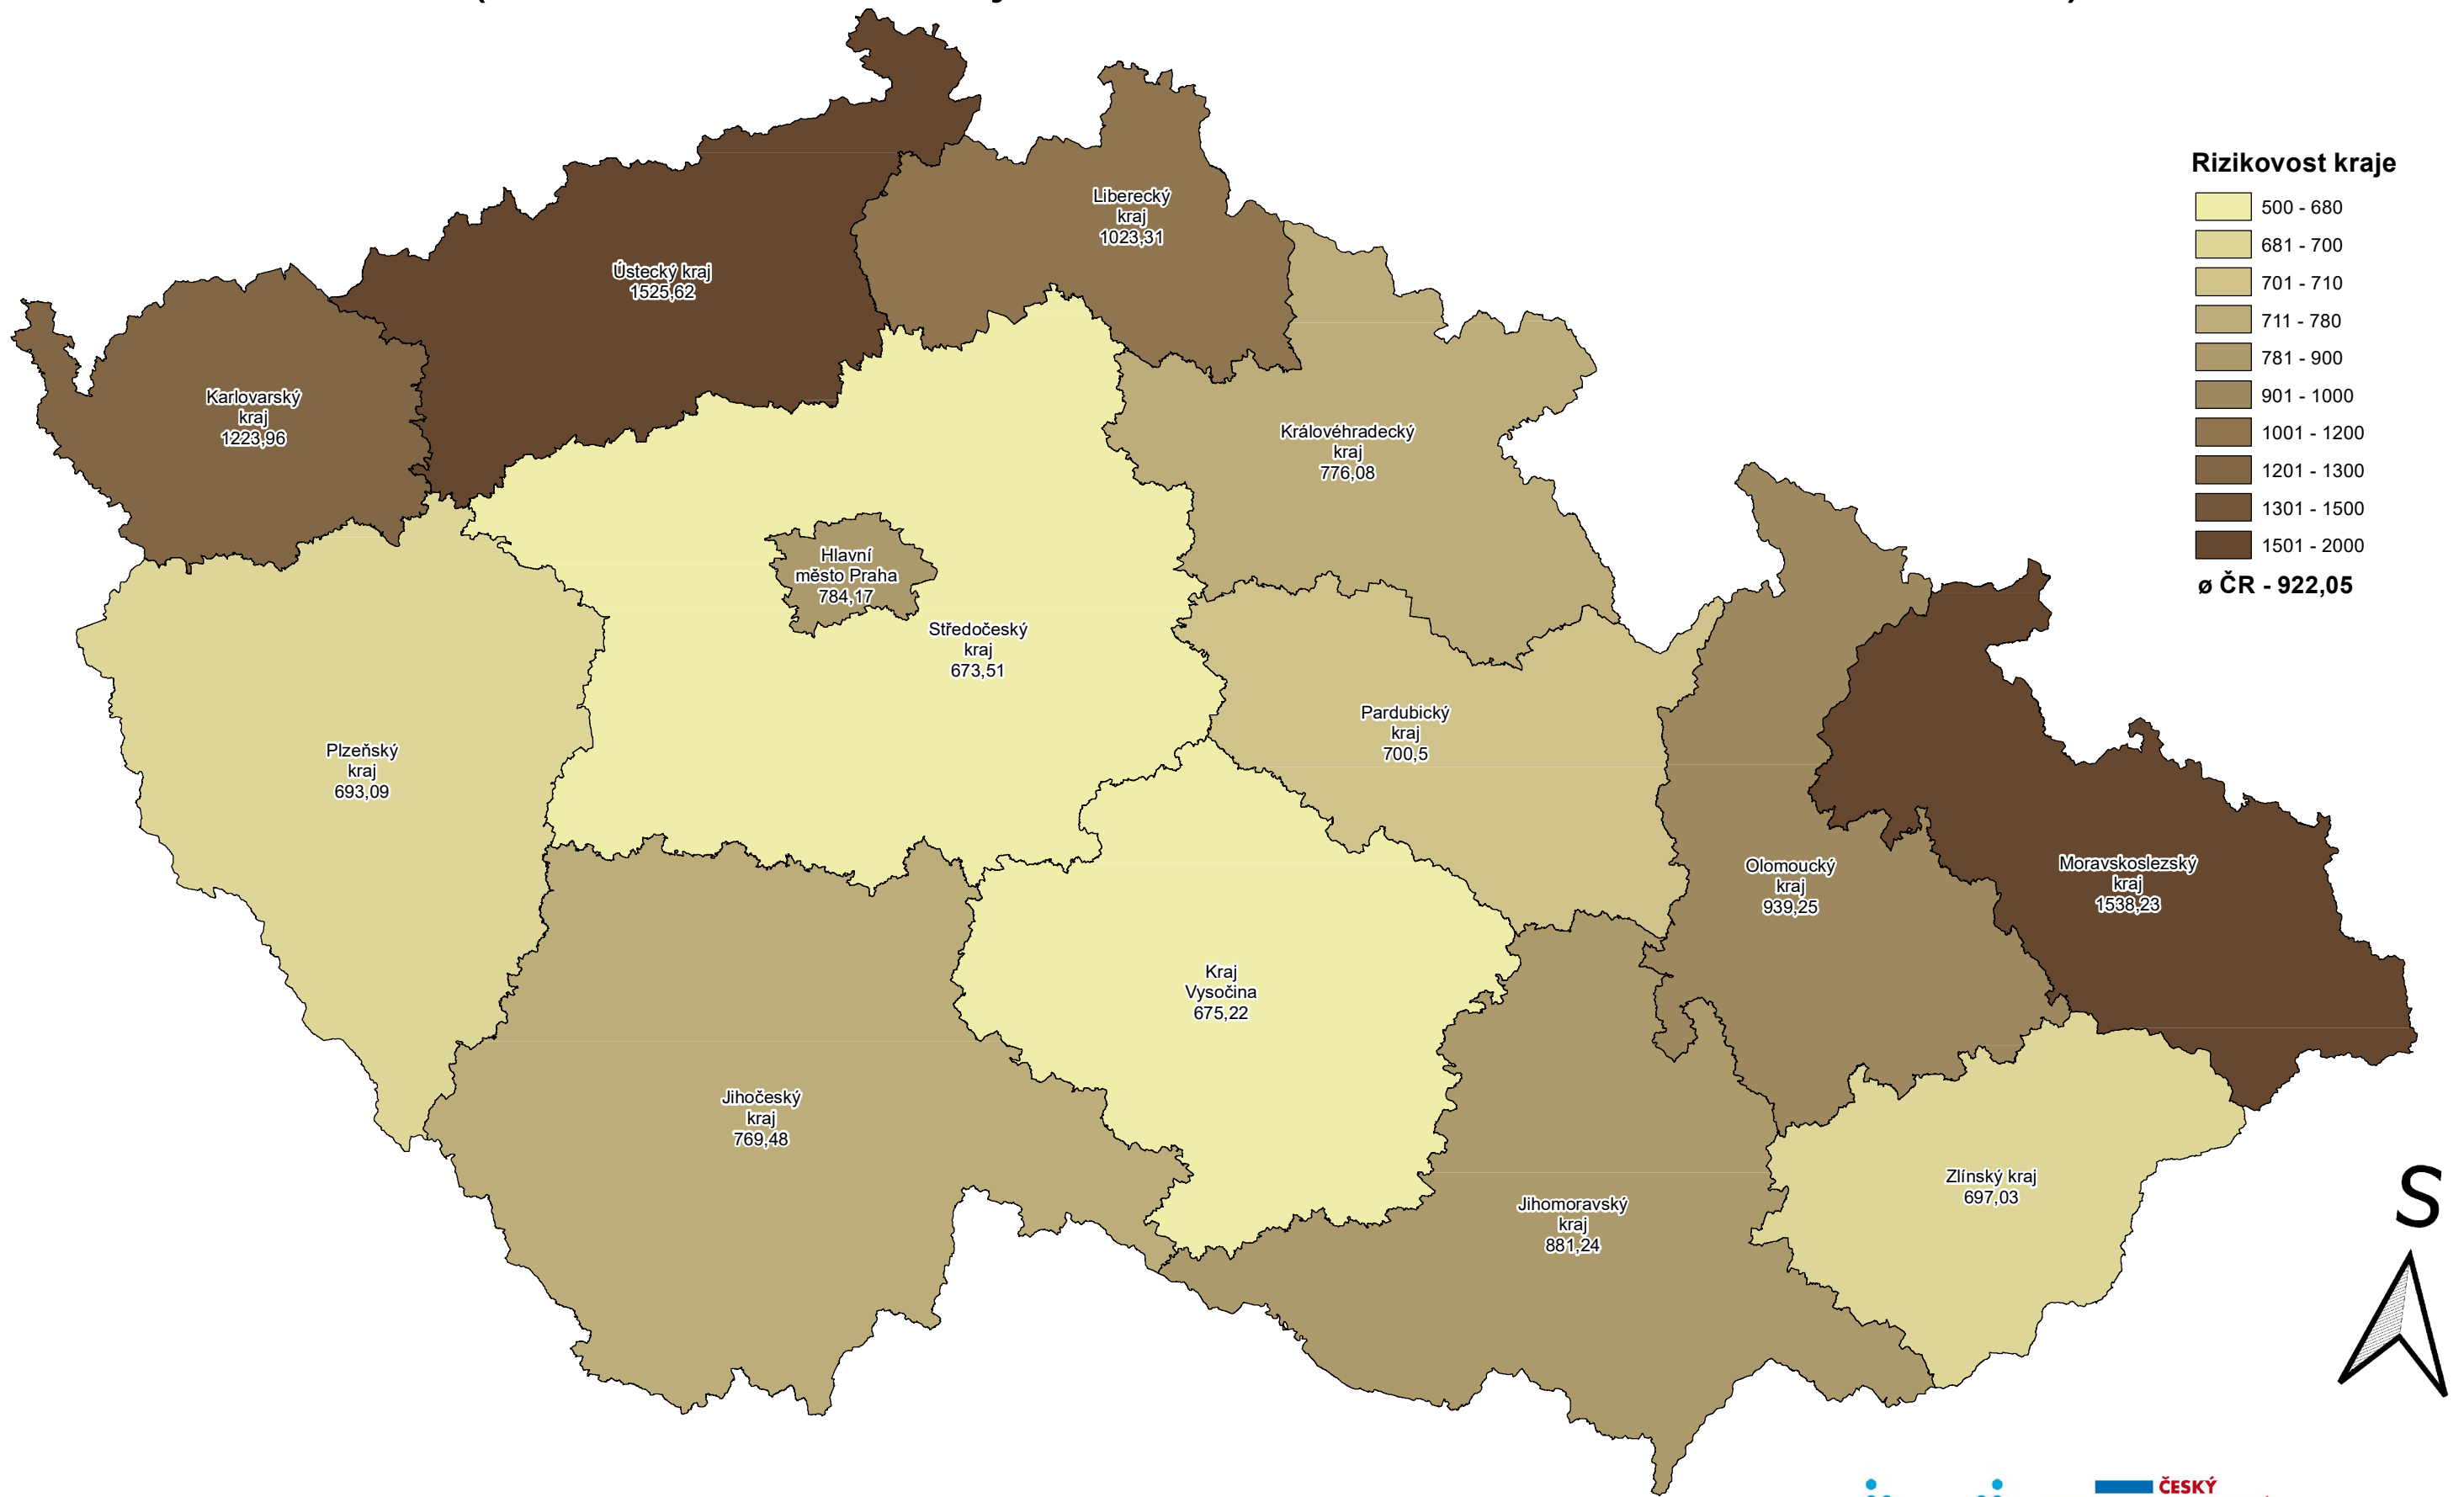

# INDEX CELKOVÉ RIZIKOVOSTI PODLE KRAJŮ V ROCE 2021 (z indexů kriminality, sociálních dávek a nezaměstnanosti)

0 20 40 60 80 100 Km

**ČESKÝ  
STATISTICKÝ  
ÚŘAD**

Podkladová data: © ČSÚ, PP ČR, GRŮP, MPSV  
Vytvořeno: © MV, odbor eGovernmentu,  
oddělení geoinformatiky,  
pro odbor prevence kriminality, Praha březen 2022