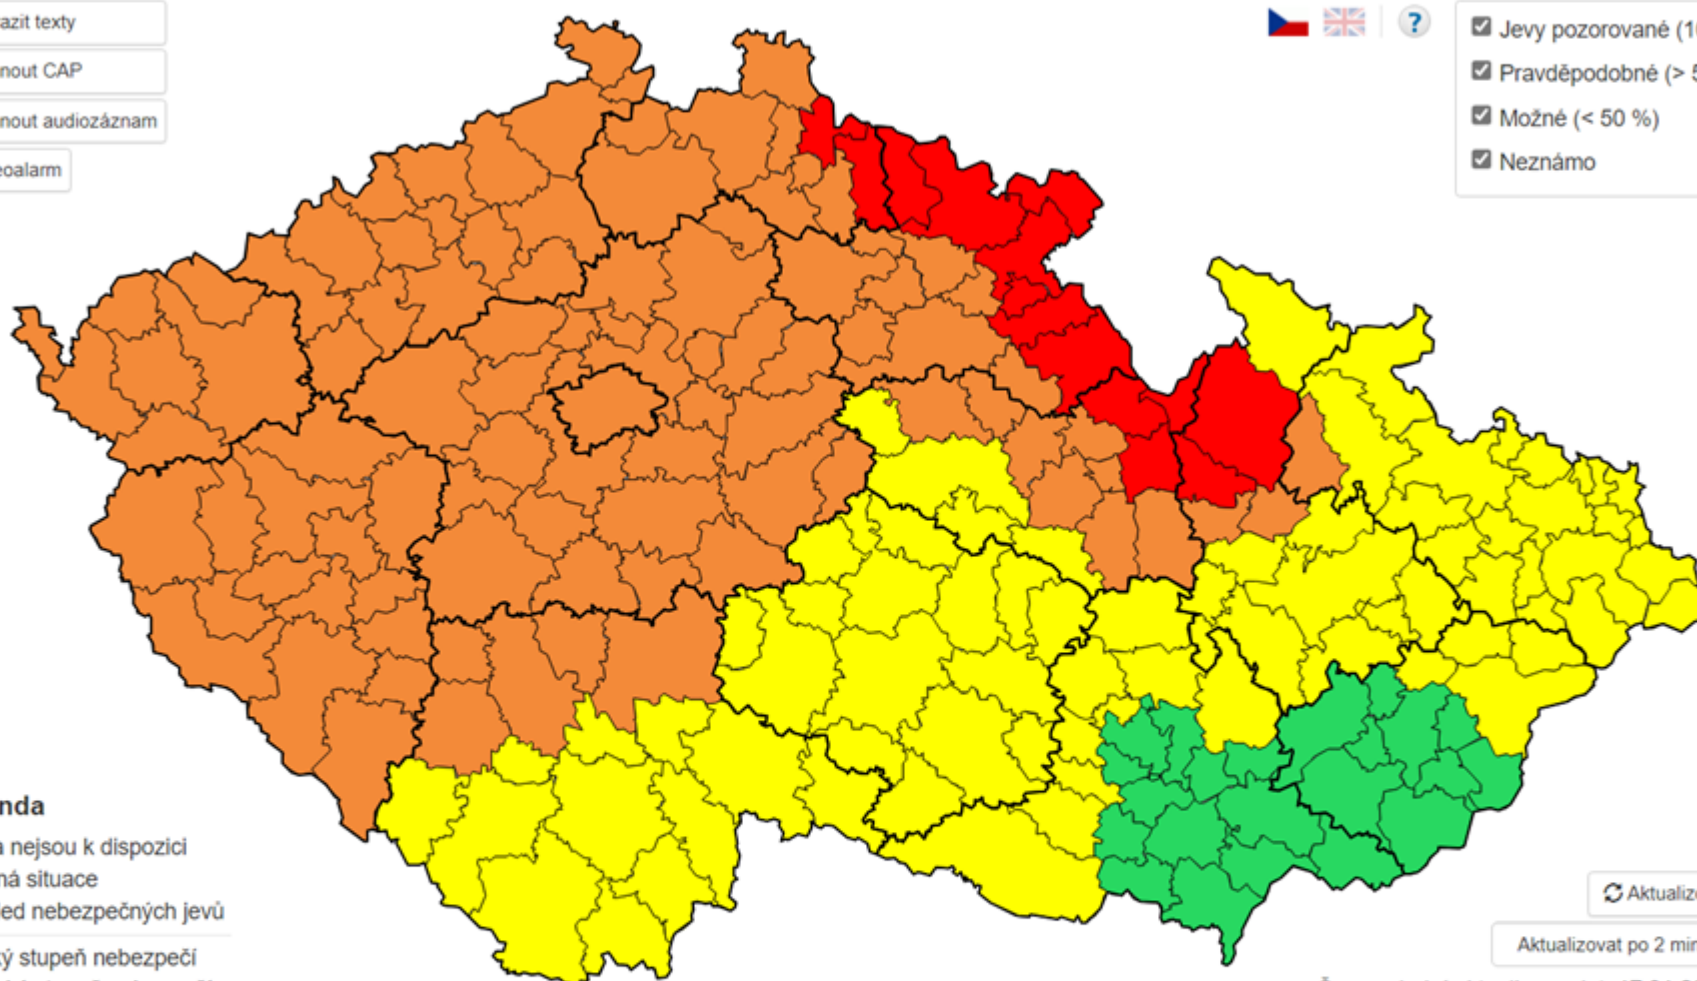

1. **Legenda**
2. ☐ Data nejsou k dispozici
   - ☒ Běžná situace
   - ☒ Výhled nebezpečných jevů
   - ☒ Nízký stupeň nebezpečí
   - ☒ Vysoký stupeň nebezpečí
   - ☒ Extrémní stupeň nebezpečí

Aktualizovat Nyní

Aktualizovat po 2 min

Čas poslední aktualizace dat: 17.01.2024 12:30
Čas poslední aktualizace stránky: 17.01.2024 12:53

Celé období	17.1. (dnes)		18.1. (zítra)								19.1. (pátek)						
	Odpoledne	Večer	1. pol. noci	2. pol. noci	Ráno	Dopoledne	Odpoledne	Večer	1. pol. noci	2. pol. noci	Ráno	Dopoledne	Odpoledne	Večer	1. pol. noci	2. pol. noci	Ráno

Platnost jevů pro ČR

	12	13	14	15	16	17	18	19	20	21	22	23	00	01	02	03	04	05	06	07	08	09	10	11	12	13	14	15	16	17	18	19	20	21	22	23	00	01	02	03	04	05	06						
☁ Náledí																																																	
❄ Ledovka